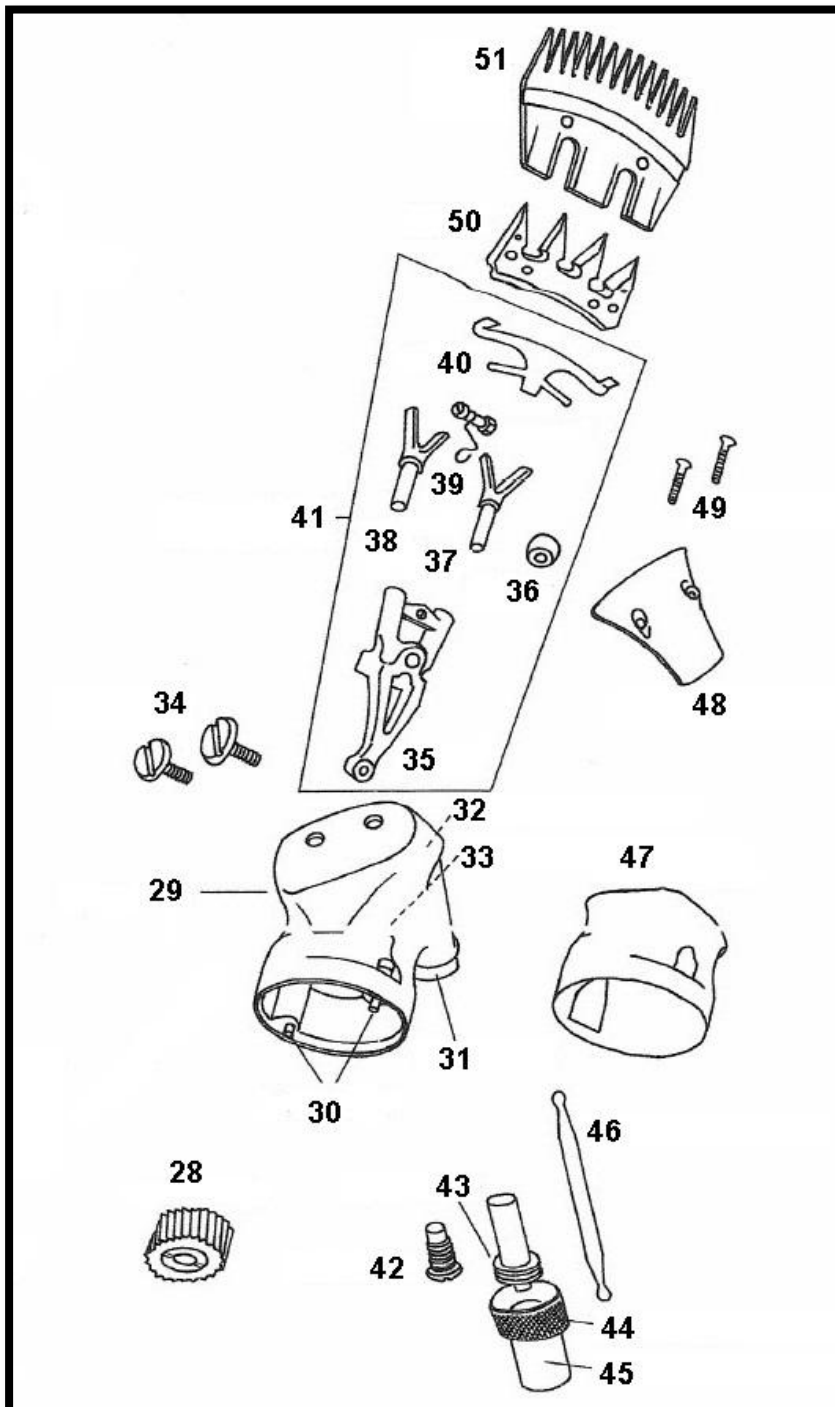

Hauptner 89600600
scheerkop schaaap

Hauptner scheerkop schaap

POSITIE	BESTELNR.	OMSCHRIJVING
28	89500080	Excenterandwiel
29	89600800	Scheerkop compleet zonder messen
30	89600610	Schroef voor scheerkop aan motor
31	89600630	Schroefdraad bus
32	89600060	Excenteras
33	89220100	Druklagerbol
34	89230800	Schroef voor ondermes
35	89600180	Aandrijfarm
36	87200050	Excenterrol
37	89220190	Vorkje rechts
38	89220200	Vorkje links
39	87200760	Drukveertje voor drukstang
40	89230210	Vorkveerplaatje
41	89600850	Aandrijfarm compleet
42	89600090	Bevestigingsschroef
43	89600840	Drukhuls compleet
44	89600750	Regelmoer
45	89600660	Kap voor regelmoer
46	87200790	Drukstang
47	89600040	Isolatiekap
48	89600020	Frontplaat
49	89600030	Schroef voor frontplaat
50	87279	Bovenmes 4 tands
51	87268	Ondermes 13 tands